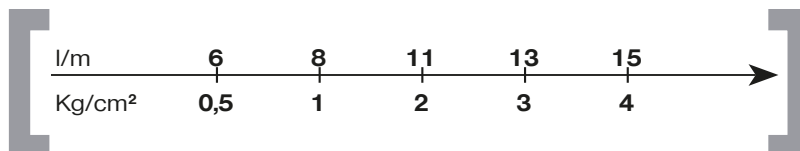

PALAZZANI

d i s e g n o t e c n i c o ■ t e c h n i c a l d r a w i n g

**foro consigliato per l'installazione:
recommended hole for
installation:**

Ø 28mm

Ø 35mm

Ø 30mm

Ø 30mm

d i s e g n o t e c n i c o ■ t e c h n i c a l d r a w i n g