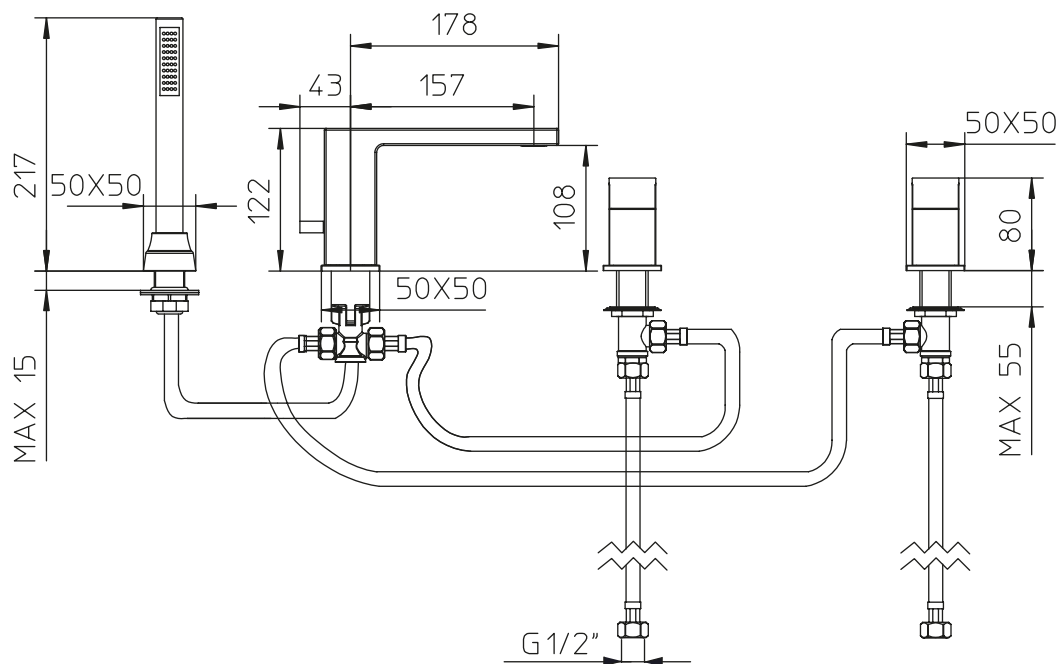

PALAZZANI

d i s e g n o t e c n i c o ■ t e c h n i c a l d r a w i n g

**foro consigliato per l'installazione:
recommended hole for
installation:**

Ø 28mm

Ø 35mm

Ø 30mm

Ø 30mm

d i s e g n o t e c n i c o ■ t e c h n i c a l d r a w i n g